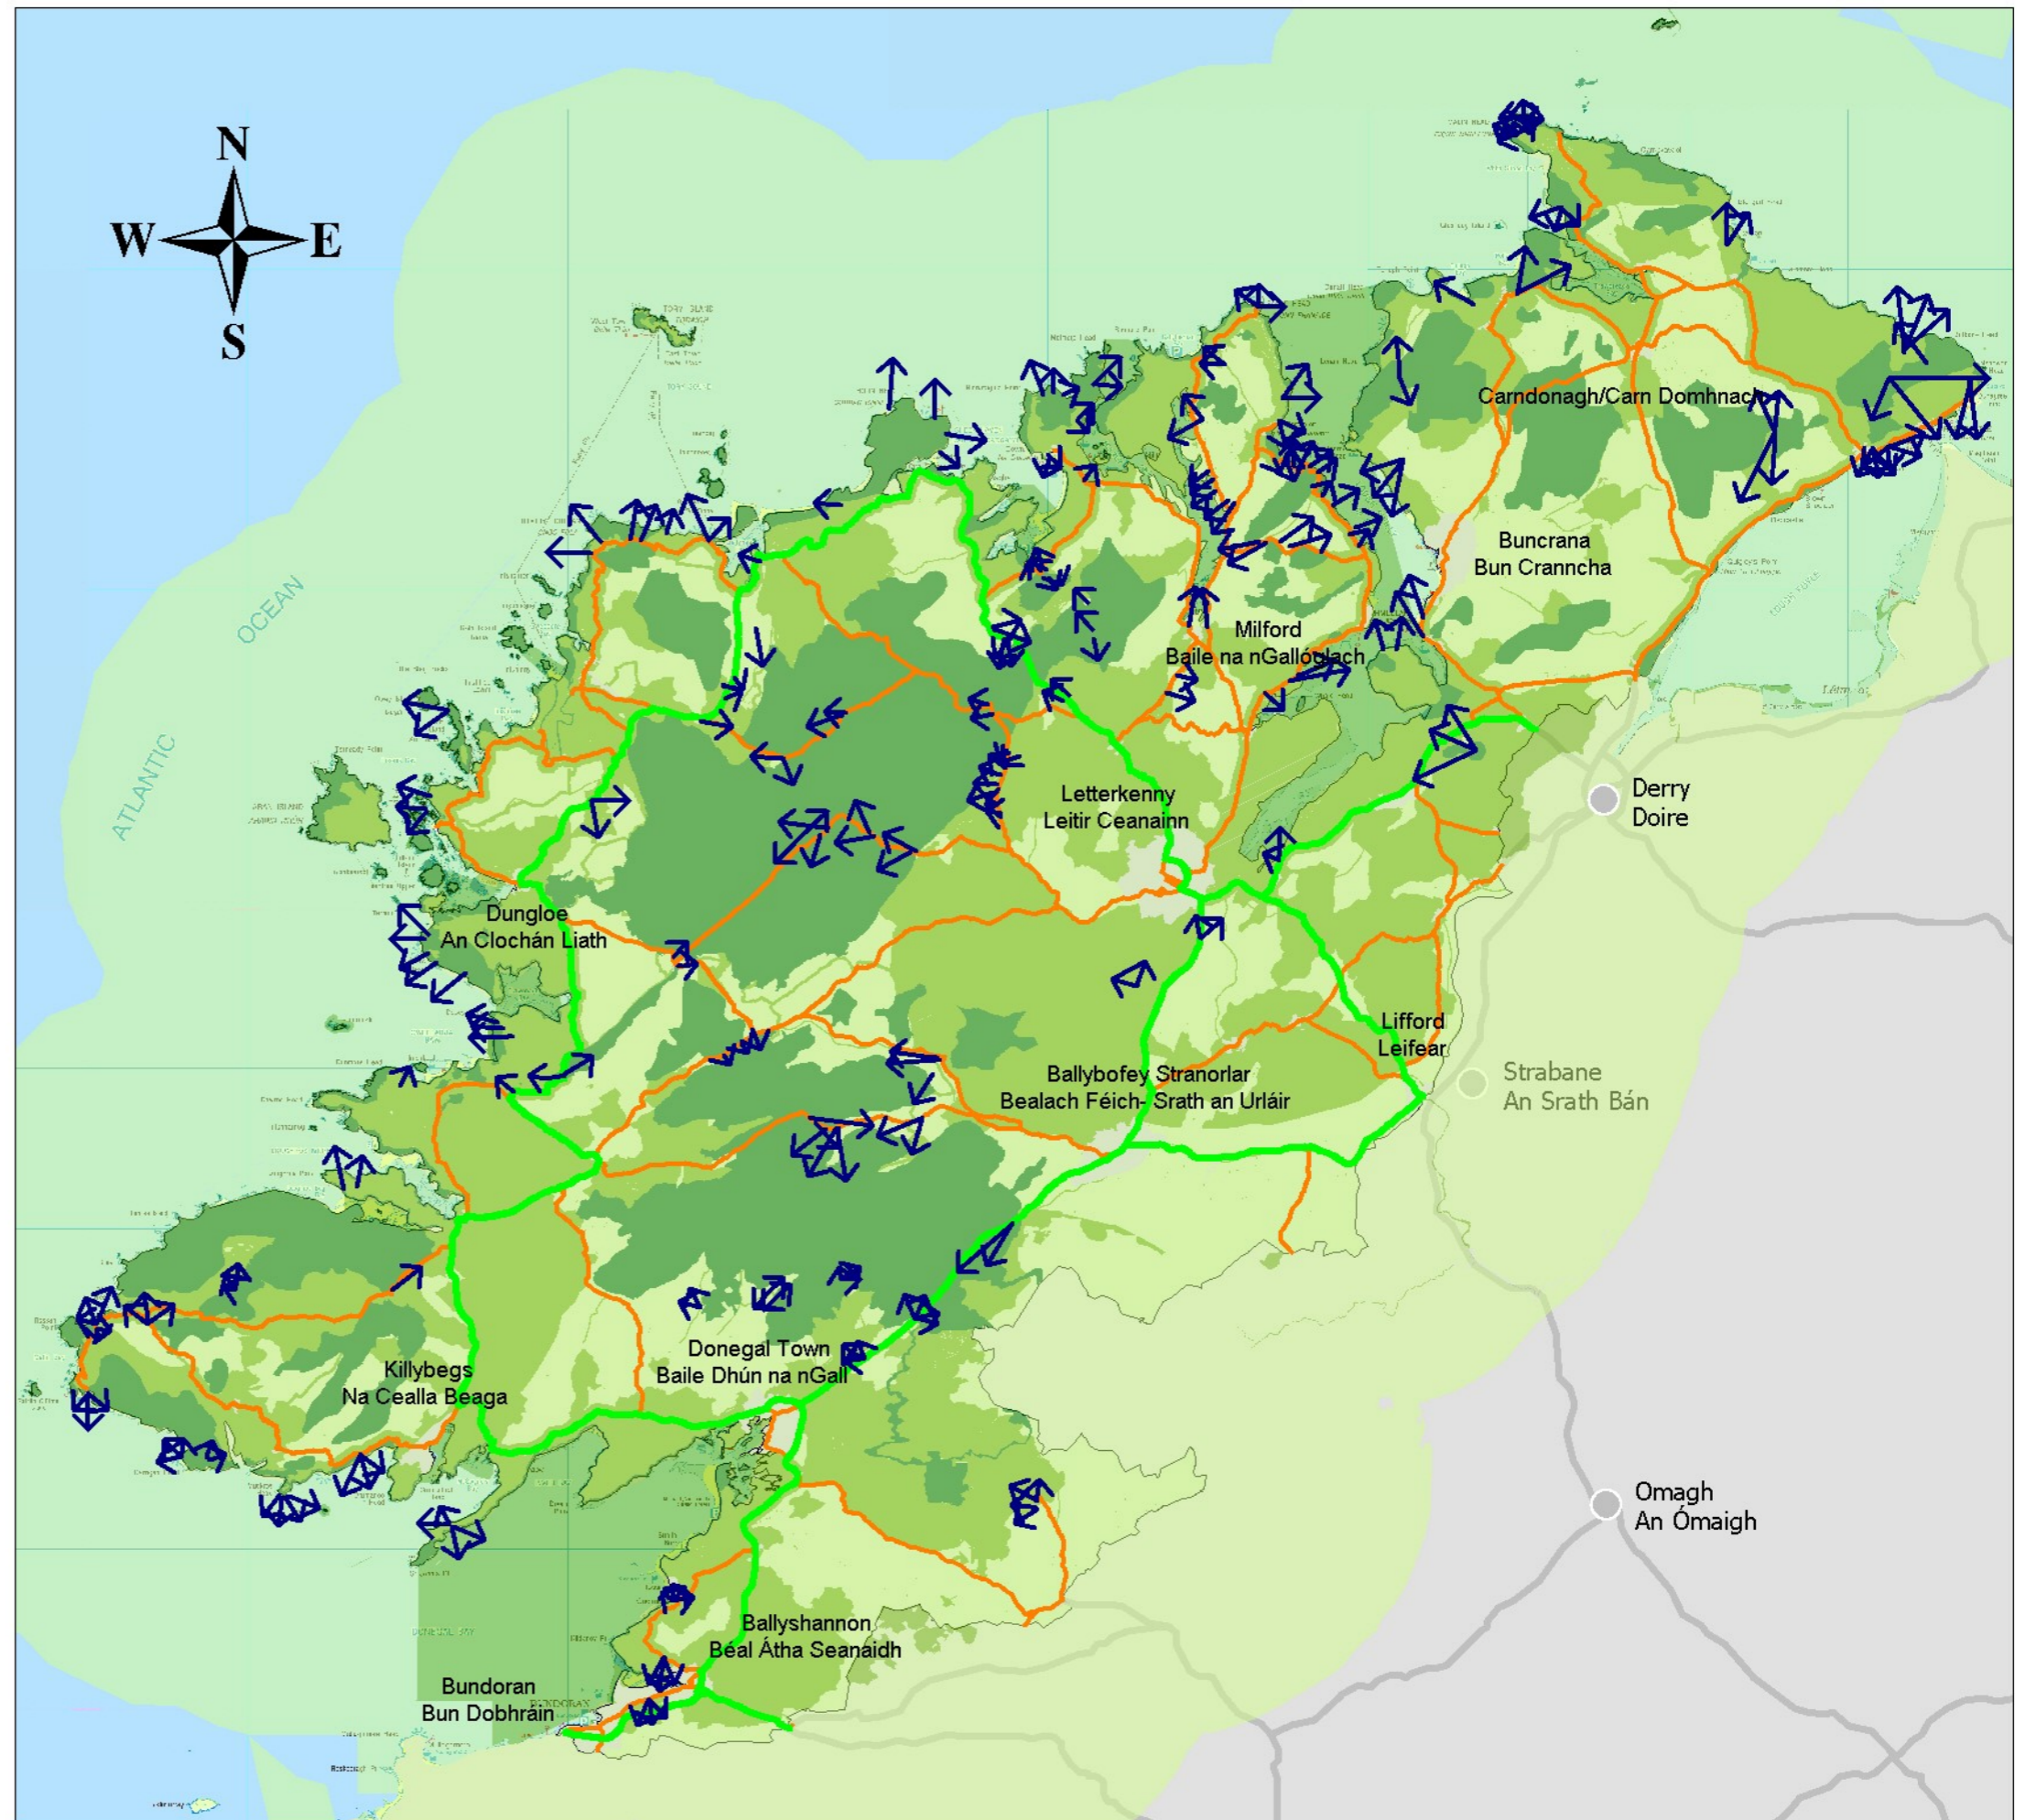

**County Donegal  
Development Plan  
2018 - 2024  
(As Varied)**

**Plean Forbartha  
Contae Dhún na nGall  
2018 - 2024  
(Arna Leasú)**

**Map 7.1.1  
Scenic Amenity**

**Léarscáil 7.1.1  
Conláiste Scéimhe**

**Legend**

-  **Areas of Especially High Scenic Amenity (EHSA) Limistéar Conláiste Go hÁairithe Ardscéimh**
-  **Areas of High Scenic Amenity (HSA) Limistéar Conláiste Ardscéimhe**
-  **Areas of Moderate Scenic Amenity (MSA) Limistéar Conláiste Measartha Scéimhe**
-  **National Roads/Bóithre Náisiúnta**
-  **Regional Roads/Bóithre Réigiúnacha**
-  **Views Radhairc**

Source - Donegal County Council  
Foinse - Comhairle Chontae Dhún na nGall

Ordnance Survey; Ireland data reproduced under OSI License Number 2015/2/C/CC/BA/Donegal County Council. Unauthorised reproduction infringes Ordnance Survey; Ireland and Government of Ireland copyright. Ordnance Survey; Ireland, 2015. Donegal County Council, 2018.  
Sonraí de chuid Shuirbhíreacht Ordánáil Éireann a bhfuil réimse faoi Ulmáir Chéadnáisiúil SOE 2015/2/C/CC/BA Comhairle Contae Dhún na nGall. M8 dháimh 4 seo a stáigeadh gan Ordáir, stáidhí sé cóipéir Shuirbhíreacht Ordánáil Éireann agus Rialas na hÉireann. Shuirbhíreacht Ordánáil Éireann, 2015. Comhairle Contae Dhún na nGall, 2018.  
To be read in conjunction with relevant accompanying text contained in the front section of this appendix as well as other relevant objectives & policies of the CDP.  
Le léamh i gcomhar leis an t-éileas ábhartha comleáil atá á chur faoi ghairne sa chuid seo den aghaidh chomh maith le cuspóir agus bearta ábhartha eile sa PPC.